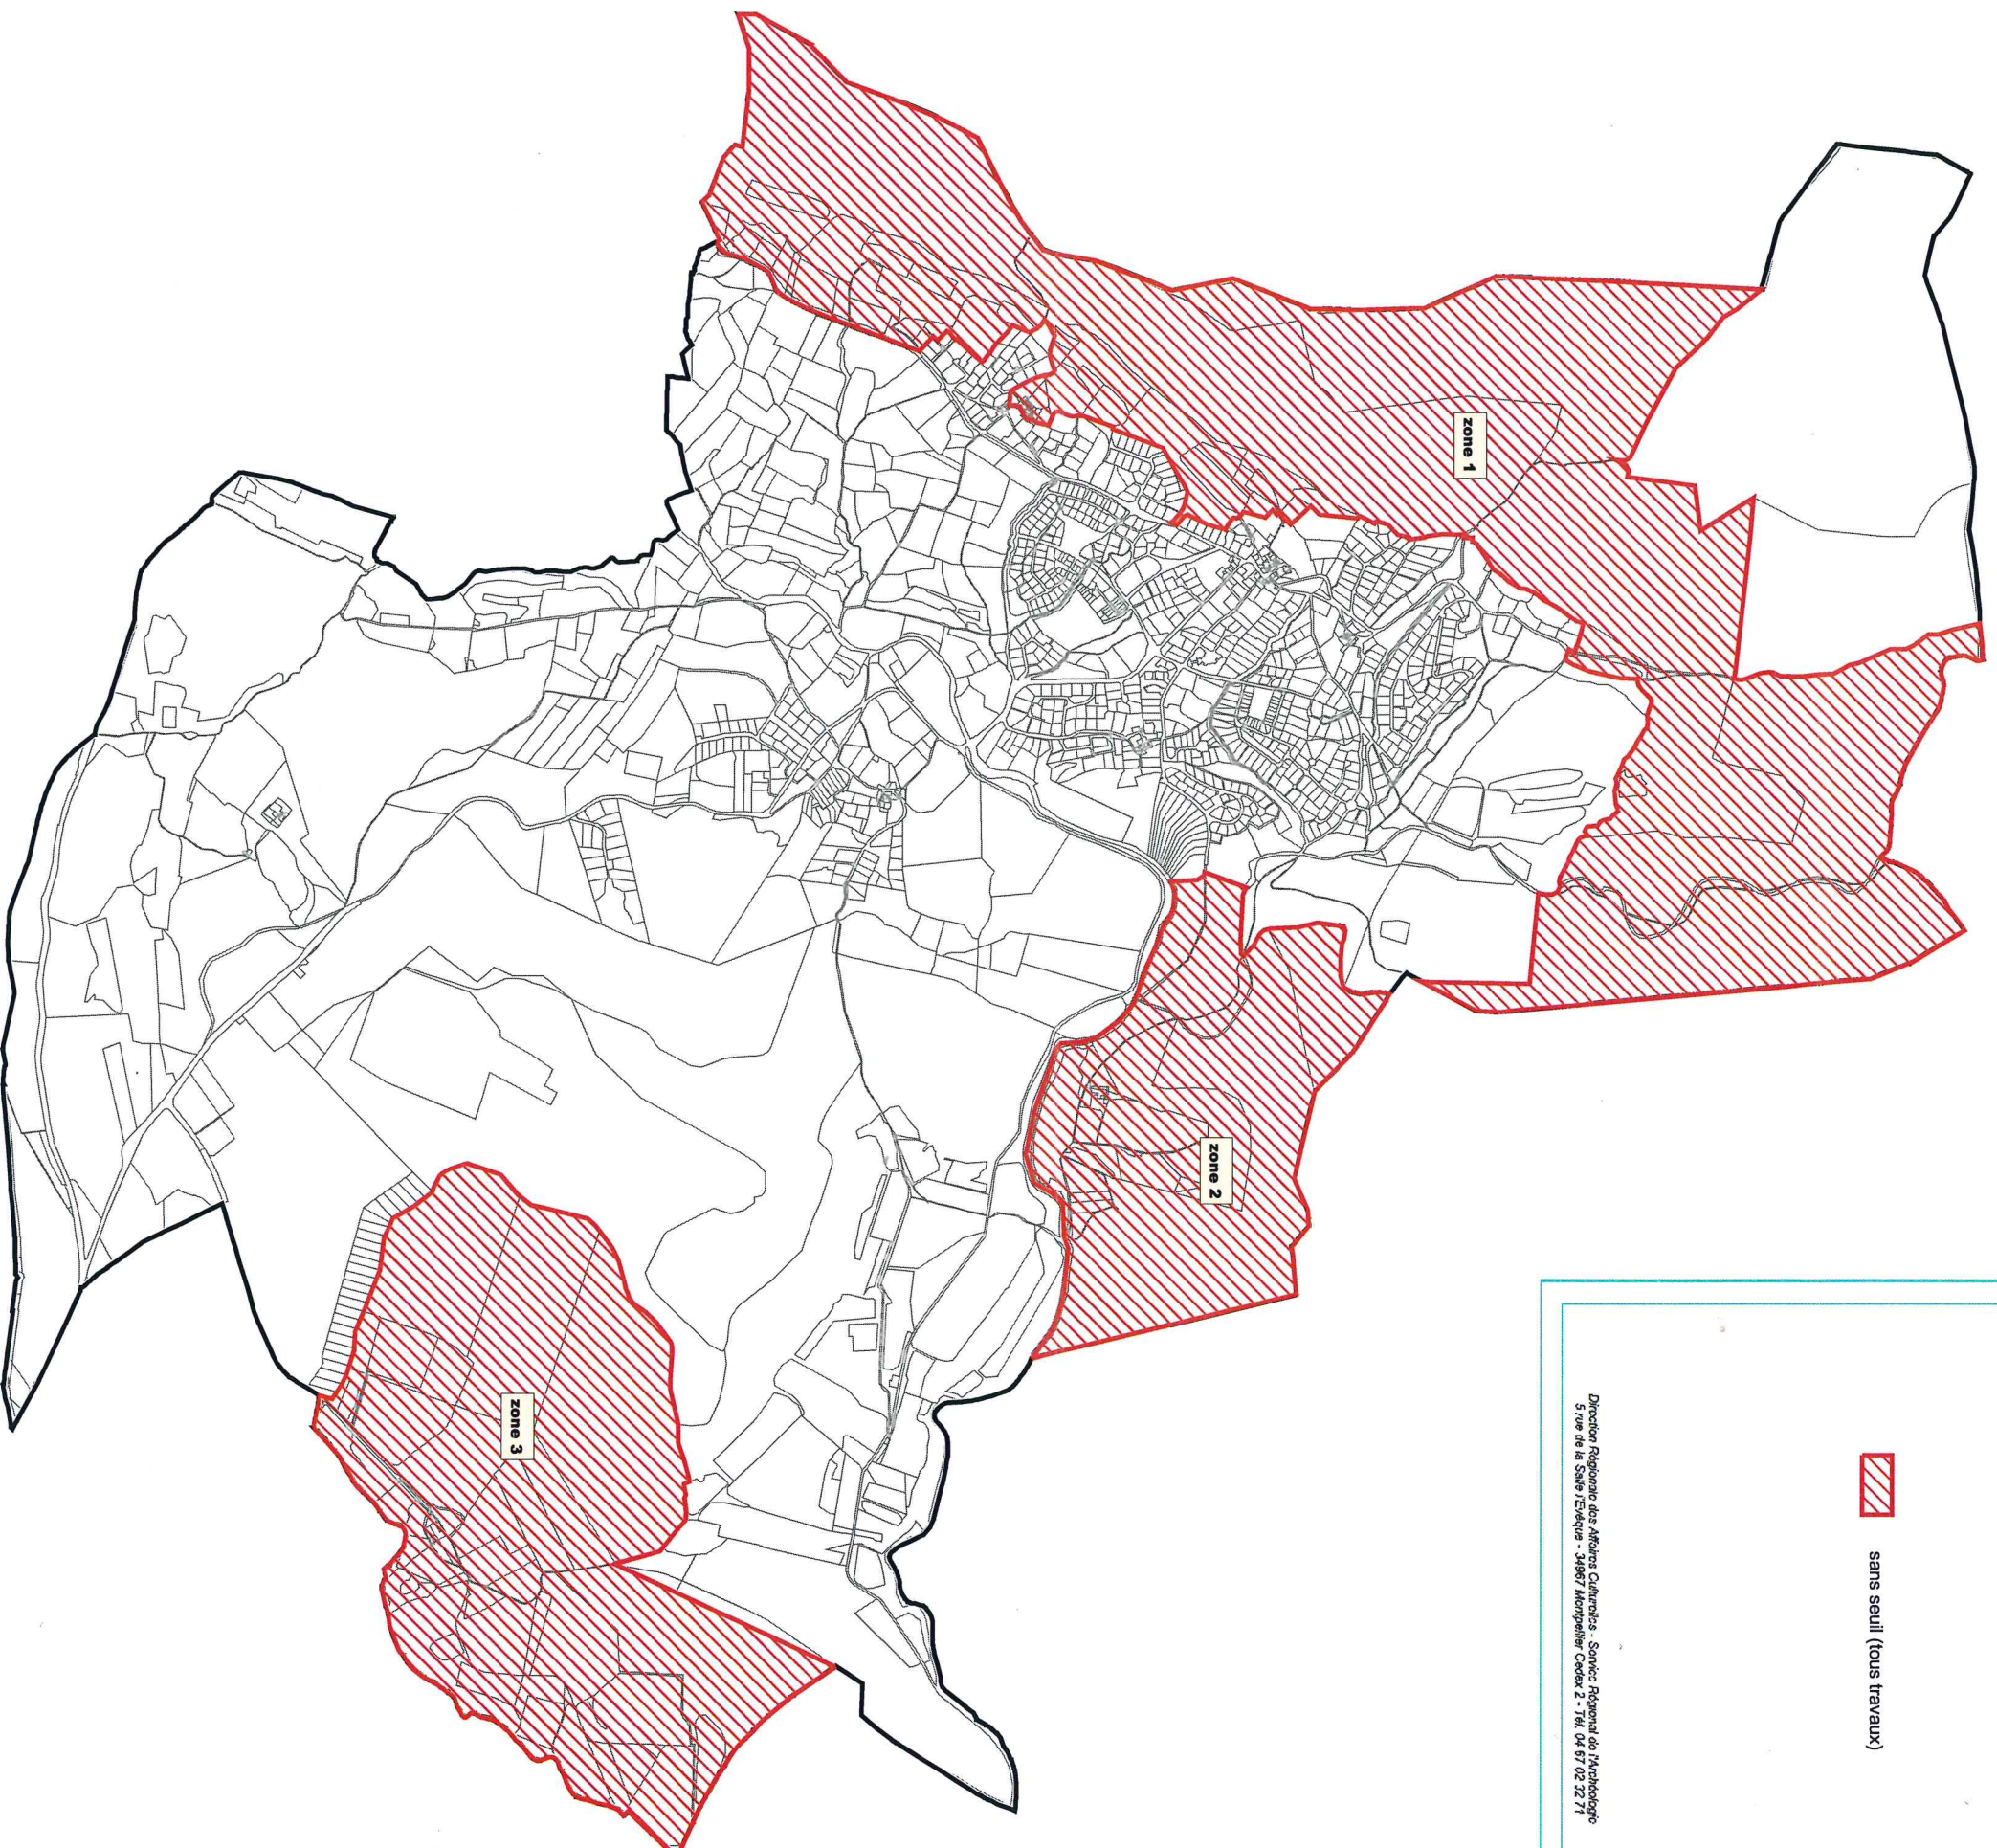

PRÉFET DE LA RÉGION LANGUEDOC-ROUSSILLON

ARRÊTÉ n° 2015-2266

VALHAUQUES (Hérault)

Zones de préscriptions de prescriptions archéologiques  
d'après les données de la Carte Archéologique Nationale

sans seuil (tous travaux)

Direction Régionale des Antiquités Classées - Service Régional de Néphélogie  
5 rue de Saint Esprit - 34067 Montpellier Cedex 2 - Tél. 04 67 02 22 71

0 1 2 Kilomètres